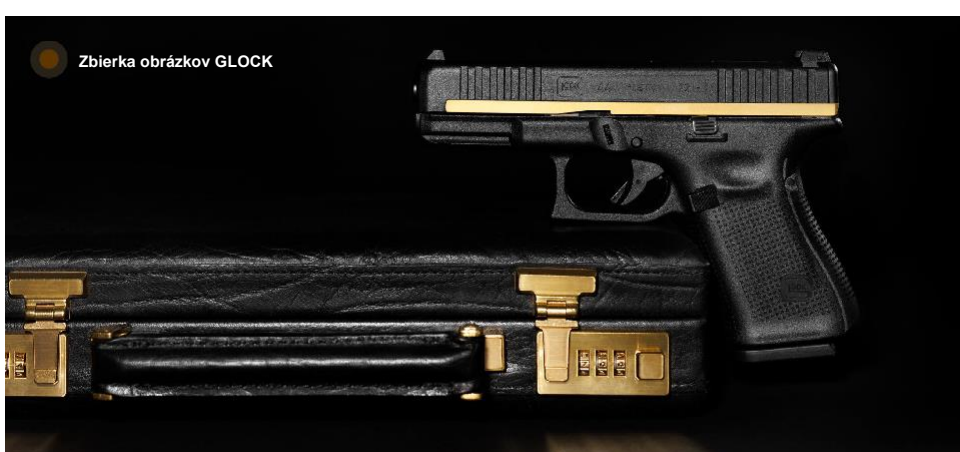

Zbierka obrázkov GLOCK